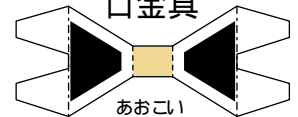

あかこい ひこい
赤鯉 緋鯉)

くちなぐ
口金具

あおこい
青鯉