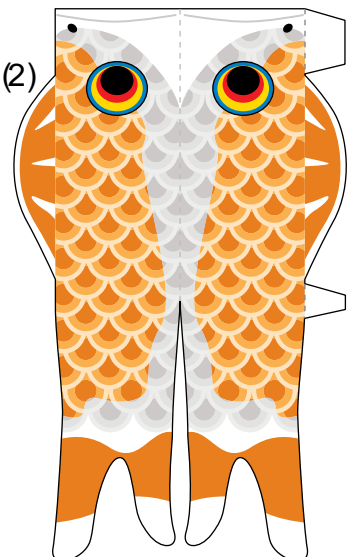

くちなぐ
口金具

だいたいこい
橙鯉

やくるま
矢車

かざり(1)

かざり(2)