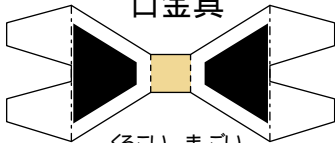

ふきなが
吹流し

かざり

やくるま
矢車

くろこい まこい
黒鯉 真鯉)

つまようじ用

あかこい ひこい
赤鯉 緋鯉)

わりばし用

くちなぐ
口金具