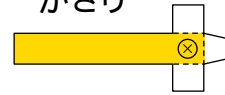

ふきなが
吹流し

かざり

やくるま
矢車

くろこい まこい
黒鯉 真鯉)

つまようじ用

あかこい ひこい
赤鯉 緋鯉)

わりばし用

くちなぐ
口金具