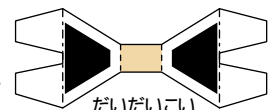

ふきなが
吹流し

かざり

やくるま
矢車

くろこい まこい
黒鯉 真鯉)

つまようじ用

あかこい ひこい
赤鯉 緋鯉)

わりばし用

くちなぐ
口金具

くろこい まこい
黒鯉 真鯉)

くちなぐ
口金具

あかこい ひこい
赤鯉 緋鯉)

くちなぐ
口金具

あおこい
青鯉

くちなぐ
口金具

だいたいこい
橙鯉

やくるま
矢車

かざり(1)

かざり(2)

くちなぐ
口金具

ふきなが
吹流し