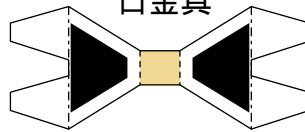

くろこい まこい
黒鯉 真鯉)

くちなぐ
口金具