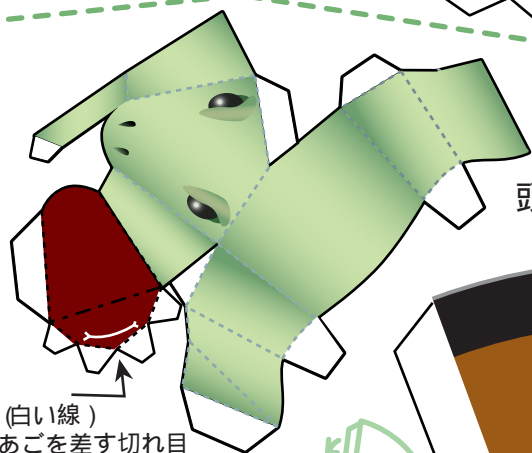

切れ目に  
差し込む

あご

歯(上)

歯(下)

尻尾4

尻尾3

尻尾1

尻尾2

頭

(白い線)  
あごを差す切れ目

ステゴ  
サウルス

Copyright(c) NIFTY 2002 All Rights Reserved.

Copyright(c) NIFTY 2002 All Rights Reserved.

ステゴサウルス

分類: 爬虫綱 主竜亜綱 鳥盤目  
時代: 中生代ジュラ紀後期

Stegosaurus stenops

飾り台