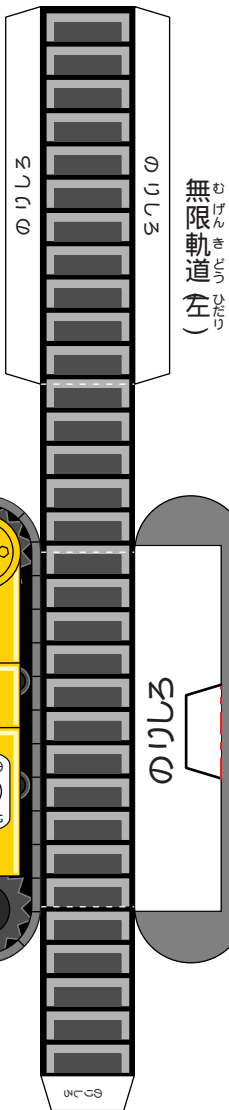

ドーザー

アーム
左

アーム
右

しゃたい
車体

無限軌道(左)

無限軌道(右)

油圧ダンパー
左

油圧ダンパー
右

ディテールアップパーツセット

アーム(左)

うら

うら

Cパーツ

と
取っ手

油圧ダンパー
左

油圧ダンパー
右

E
パーツ

F
パーツ

----- やまおり
- - - - - たにあり