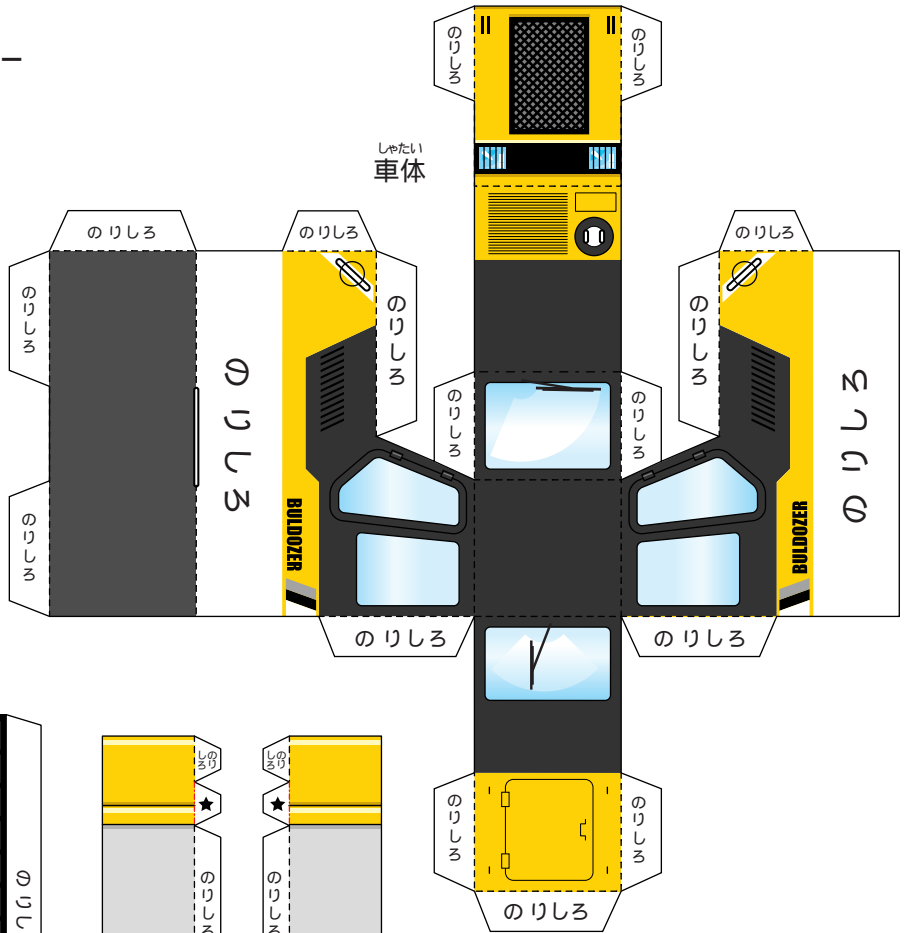

ドーザー

アーム
左

アーム
右

しゃたい
車体

無限軌道(左)

無限軌道(右)

油圧ダンパー
左

油圧ダンパー
右

ディテールアップパーツセット

アーム(左)

うら

うら

Cパーツ

と
取っ手

油圧ダンパー
左

油圧ダンパー
右

E
パーツ

F
パーツ

----- やまおり
- - - - - たにあり