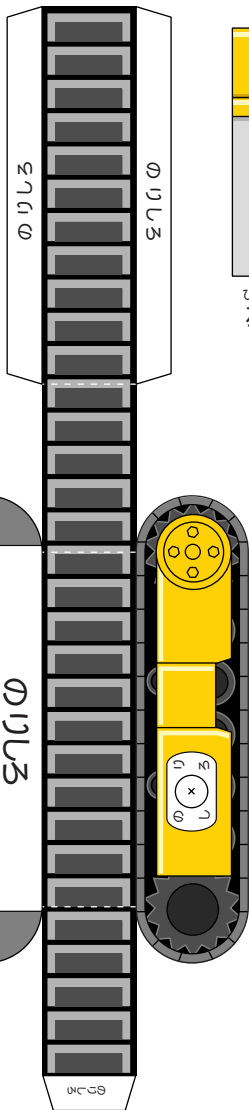

ドーザー

アーム
左

アーム
右

しゃたい
車体

無限軌道(左)

無限軌道(右)

油圧ダンパー
左

油圧ダンパー
右

ディテールアップパーツセット

アーム(左)

うら

うら

Cパーツ

と
取っ手

油圧ダンパー
左

油圧ダンパー
右

E
パーツ

F
パーツ

----- やまおり
- - - - - たにあり