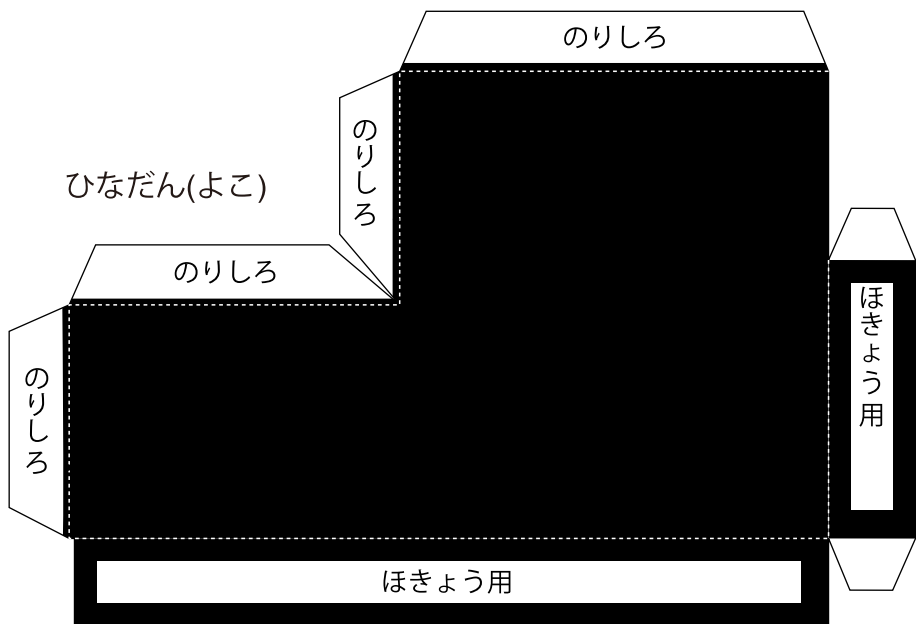

しんのうだい
親王台

びょうぶ
屏風