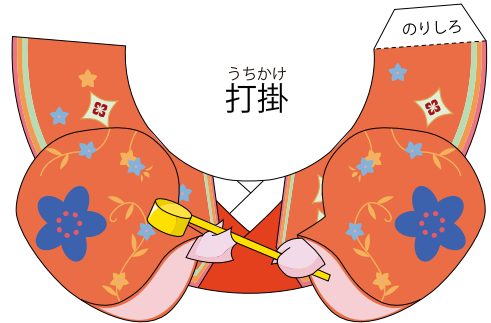

さんにかんじょ
三人官女(カップ)

さら
皿(カップ)

さら
皿(カップ・ピンク)

さんにかんじょ
三人官女(カップ・ピンク)

うちかけ
打掛

うちかけ
打掛

うちばかま
内袴

うちばかま
内袴

さんにかんじょ
三人官女(ドリル)

ひだりみみ
左耳

みぎみみ
右耳

あたま
頭

うで
腕

からだ
体