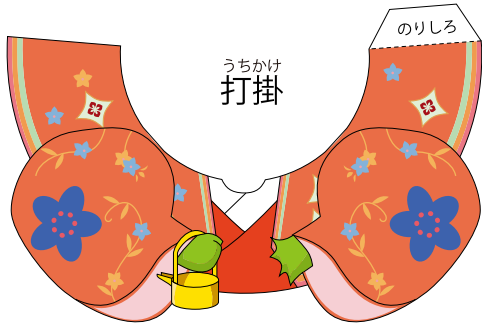

さんにかんじょ
三人官女(カップ)

さら
皿(カップ)

さら
皿(カップ・ピンク)

さんにかんじょ
三人官女(カップ・ピンク)

うちかけ
打掛

うちかけ
打掛

うちばかま
内袴

うちばかま
内袴

さんにかんじょ
三人官女(ドリル)

ひだりみみ
左耳

みぎみみ
右耳

あたま
頭

うで
腕

からだ
体