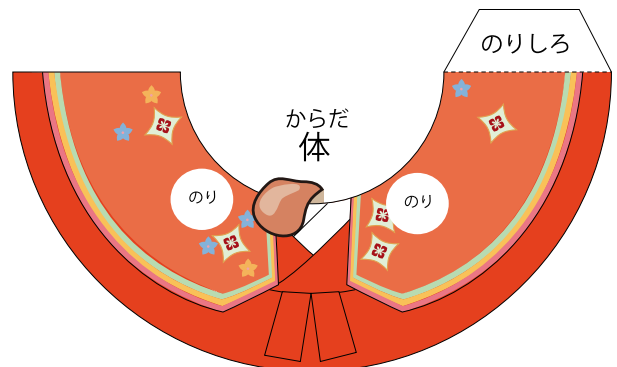

さんにかんじょ
三人官女(カップ)

さら
皿(カップ)

さら
皿(カップ・ピンク)

さんにかんじょ
三人官女(カップ・ピンク)

うちかけ
打掛

うちかけ
打掛

うちばかま
内袴

うちばかま
内袴

さんにかんじょ
三人官女(ドリル)

ひだりみみ
左耳

みぎみみ
右耳

あたま
頭

うで
腕

からだ
体