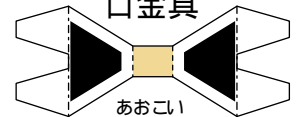

あかこい ひこい
赤鯉 緋鯉)

くちなぐ
口金具

あおこい
青鯉