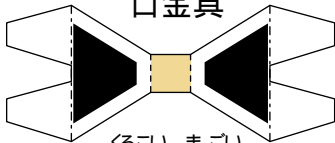

ふきなが
吹流し

かざり

やくるま
矢車

くろこい まこい
黒鯉 真鯉)

つまようじ用

あかこい ひこい
赤鯉 緋鯉)

わりばし用

くちなぐ
口金具