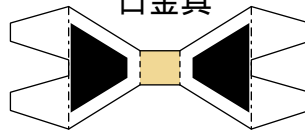

くろこい まこい
黒鯉 真鯉)

くちなぐ
口金具